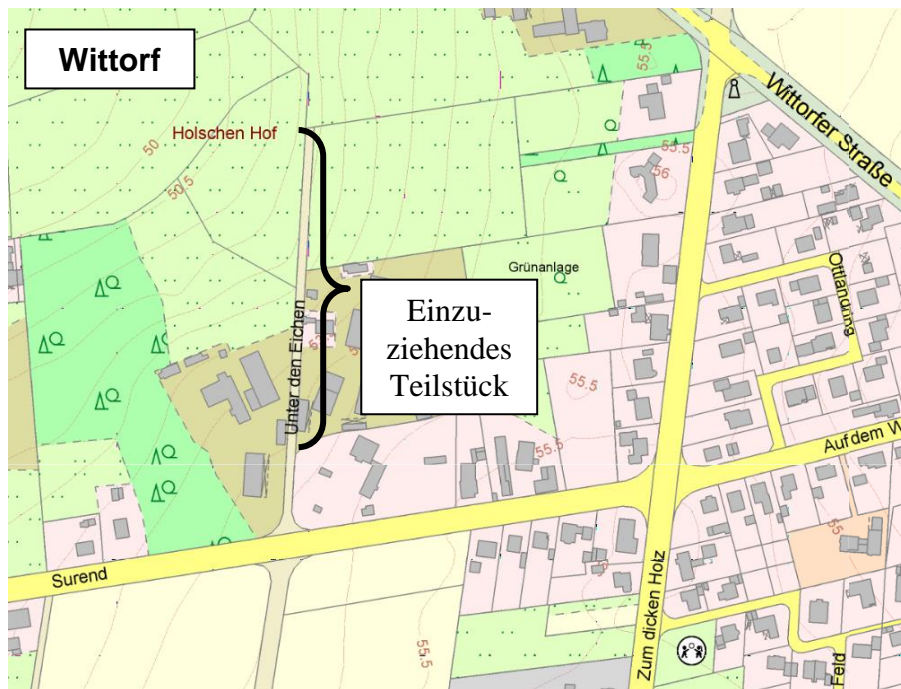

Stadt Visselhövede

Amtliche Bekanntmachung

1. Visselhöveder Nachrichten / Rotenburger Kreiszeitung zur Veröffentlichung in der nächsten Ausgabe	erl., ab am
2. Aushang vom 21.07. – 21.10.2016	abgenommen u. zurück an Fachamt am
Sachbearbeitung: Bau- und Umweltamt, Zimmer 22, Frau Arps, Tel.-Nr. 04262/301135	

Ankündigung einer Einziehung

Der in der Gemarkung Wittorf, Landkreis Rotenburg, nördlich der Straße Surend gelegene Straßenteil „Unter den Eichen“, Nr. 45 tlw. und Nr. 41 komplett des Straßenbestandsverzeichnisses Wittorf, soll auf einer Länge von insgesamt 215 m am 01.11.2016 mit Wirkung vom 01.06.2016 als öffentliche Straße eingezogen werden. Die Wege sind tlw. bebaut und werden nicht mehr für die Erschließung der anliegenden Flächen benötigt. Die Anlieger gelangen auf anderen Wegen zu ihren Grundstücken bzw. erhalten ein Überfahrtsrecht. Somit hat der Straßenteil für die Öffentlichkeit keine Verkehrsbedeutung mehr und kann eingezogen werden. Die Lage der Wege geht aus nachfolgender Planskizze hervor.