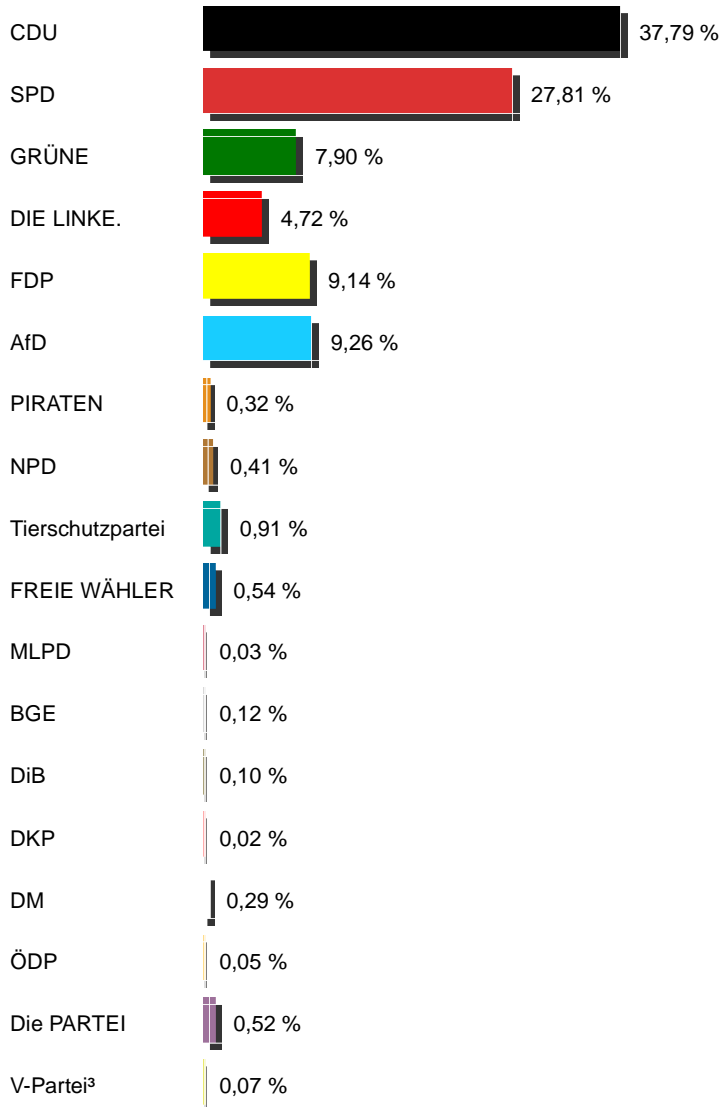

Bundestagswahl 2017 Zweitstimme

Stadt Visselhövede

Vorläufiges Endergebnis
(18 Wahlbezirke)

8.021 Wahlberechtigte 5940 Wähler/-innen 5.909 Gültige Stimmen

Wahlbezirk	Wahlberechtigte	Wähler/innen	CDU	SPD	GRÜNE	DIE LINKE.	FDP	AfD	PIRATEN	NPD	Tierschutzpartei	FREIE WÄHLER	MLPD	BGE	DiB	DKP	DM	ÖDP	Die PARTEI	V-Partei³
101 - Visselhövede I	1.301	639	192 30,14 %	197 30,93 %	46 7,22 %	33 5,18 %	63 9,89 %	75 11,77 %	1 0,16 %	4 0,63 %	10 1,57 %	7 1,10 %	0 0,00 %	2 0,31 %	1 0,16 %	1 0,16 %	3 0,47 %	0 0,00 %	2 0,31 %	0 0,00 %
102 - Visselhövede II	1.351	685	205 30,01 %	243 35,58 %	51 7,47 %	34 4,98 %	54 7,91 %	73 10,69 %	1 0,15 %	3 0,44 %	8 1,17 %	3 0,44 %	0 0,00 %	1 0,15 %	1 0,15 %	0 0,00 %	1 0,15 %	1 0,15 %	4 0,59 %	0 0,00 %
103 - Visselhövede III	1.387	792	233 29,61 %	266 33,80 %	67 8,51 %	42 5,34 %	71 9,02 %	91 11,56 %	5 0,64 %	1 0,13 %	3 0,38 %	5 0,64 %	0 0,00 %	0 0,00 %	0 0,00 %	0 0,00 %	1 0,13 %	0 0,00 %	2 0,25 %	0 0,00 %
104 - Bleckwede	95	74	37 50,00 %	6 8,11 %	11 14,86 %	1 1,35 %	11 14,86 %	3 4,05 %	1 1,35 %	0 0,00 %	1 1,35 %	0 0,00 %	0 0,00 %	0 0,00 %	0 0,00 %	0 0,00 %	2 2,70 %	0 0,00 %	1 1,35 %	0 0,00 %
105 - Buchholz	193	110	30 27,27 %	33 30,00 %	13 11,82 %	7 6,36 %	14 12,73 %	10 9,09 %	0 0,00 %	1 0,91 %	0 0,00 %	1 0,91 %	0 0,00 %	0 0,00 %	0 0,00 %	0 0,00 %	0 0,00 %	1 0,91 %	0 0,00 %	0 0,00 %
106 - Dreesfel	49	35	26 74,29 %	0 0,00 %	1 2,86 %	2 5,71 %	2 5,71 %	4 11,43 %	0 0,00 %	0 0,00 %	0 0,00 %	0 0,00 %	0 0,00 %	0 0,00 %	0 0,00 %	0 0,00 %	0 0,00 %	0 0,00 %	0 0,00 %	0 0,00 %
107 - Drögenbostel	110	73	22 30,14 %	18 24,66 %	5 6,85 %	5 6,85 %	6 8,22 %	13 17,81 %	0 0,00 %	0 0,00 %	2 2,74 %	0 0,00 %	0 0,00 %	1 1,37 %	0 0,00 %	0 0,00 %	0 0,00 %	0 0,00 %	1 1,37 %	0 0,00 %
108 - Hiddingen	436	288	122 42,81 %	70 24,56 %	13 4,56 %	17 5,96 %	22 7,72 %	27 9,47 %	1 0,35 %	0 0,00 %	5 1,75 %	3 1,05 %	0 0,00 %	1 0,35 %	0 0,00 %	0 0,00 %	3 1,05 %	0 0,00 %	1 0,35 %	0 0,00 %